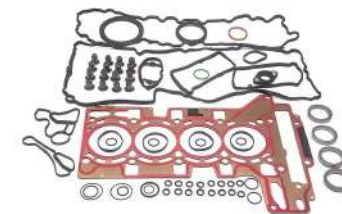

Motor

Bomba de óleo • Radiador de óleo • Biela do motor • Tampa de válvulas e componentes • Câmbio e componentes • Bronzinas/casquilhos do motor Cabeçote, válvulas e componentes • Correias e componentes • Correntes • Polias variáveis • Coxim do motor • Juntas e retentores • Pistões e anéis Radiador bomba d' água e componentes • Tucho hidráulico do cabeçote • Virabrequim e componentes